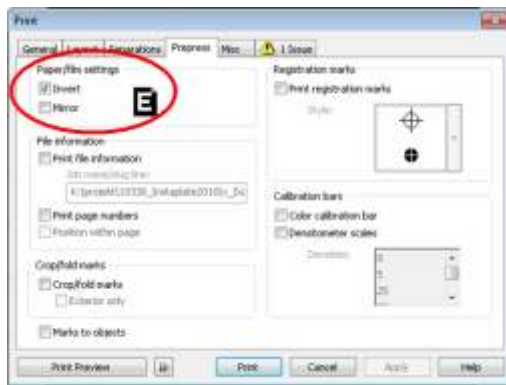

4

= 25
= 175
= 600

- 1.
2. Trodat ,

3. **Properties:**

4. **Misc:**

5. **General / Properties:**

«local settings»

«Photo paper, best quality»