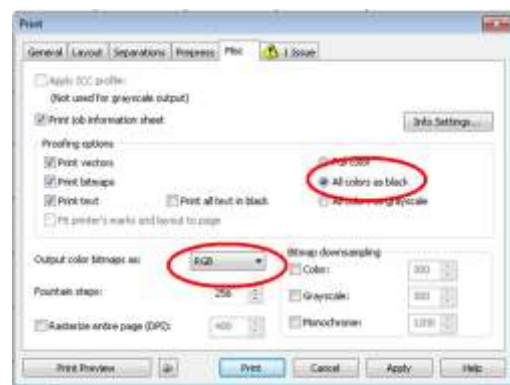

Epson Stylus Pro 1400

1. Trodat ,
2. ( ).
2. :
  « »
3. :
  « » « RBG» (, ,)

4. :
  «local settings» Epson:
  : Epson Photo Quality Ink Jet