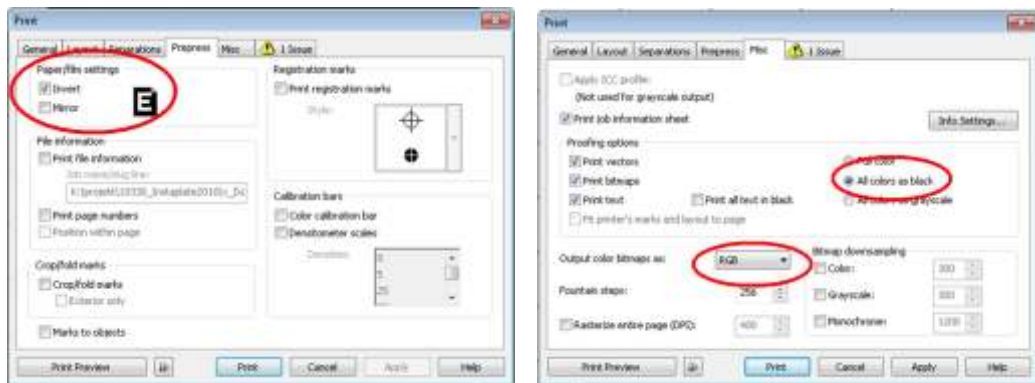

Canon Pixima IP2700

1. Trodat ,
().

2. Properties:

« »

3. Misc:

« » « RBG »

4. General / Properties:

«local settings»: