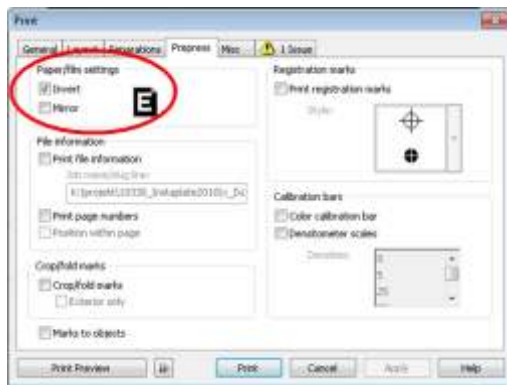

Epson Stylus Pro 1400

1. Trodat ,
2. ( ).
2. :
  « »
3. :
  « » « RBG» (, ,)

4. :
  «local settings» Epson:
  : Epson Photo Quality Ink Jet