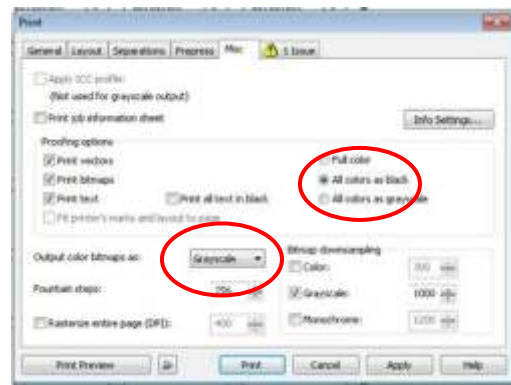

- 1.
2. Trodat ,

3. **Properties:**

4. **Misc:**