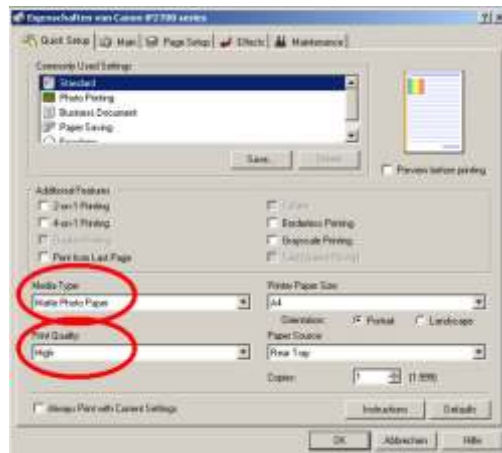

4. General / Properties:

«local settings»:

: « »
: « »